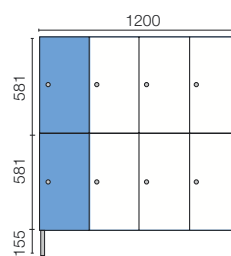

TURENKO INNOVA LOKEROKAAPIT

Lokerokaapit 300 mm

Metallijaloilla varustettujen lokerokaappien vakiokorkeus on 1900 mm (jalustan korkeus 155 mm) ja vakiosyvyys on 535 mm.

Lokeroita on mahdollisuus valita 3, 4, 5, 6 tai 10 lokeroa päällekkäin. Yhdelle jalustalle voi valita 1 - 4 lokeroa rinnakkain. Lokerokaappi on saatavissa myös seinäkiinnitteisenä.

1 os. kaappi / leveys 300 mm / 6013

2 os. kaappi / leveys 600 mm / 6024

3 os. kaappi / leveys 900 mm / 6035

4 os. kaappi / leveys 1200 mm / 6046

Turenko Innova-lokerokaappien keskeinen ominaisuus on soveltuvuus mitä moninaisimpiin käyttökohteisiin; kouluihin, uimahalleihin, myymälöihin, kauppakeskuksiin, näyttelytiloihin ja muualle, missä tarvitaan tilaa lyhytkaista ja turvallista säilytystä varten. Innova-kaappien ovet ovat vakiotoimituksena oikeakätisiä, mutta tilattavissa myös vasenkätisinä. Kaappeihin on saatavissa runsaasti lisävarusteita. Vakiotoimitukseen kuuluvat teräsovet, mutta tilauksesta löytyy lukuisia erilaisia ovivaihtoehtoja, kts. sivu 9. Lokerokaappien lukitusvaihtoehdot on esitelty sivulla 8.

Matalat lokerokaapit 300 mm

Kaapin korkeus 1030 mm

Kaapin korkeus 1317 mm

Kaapin korkeus 1463 mm

1 os. kaappi / leveys 400 mm / 8013

2 os. kaappi / leveys 800 mm / 8024

Lokerokaapit 400 mm

Metallijaloilla varustettujen lokerokaappien vakiokorkeus on 1900 mm (jalustan korkeus 155 mm) ja vakiosyvyys on 535 mm. Lokeroita on mahdollisuus valita 3, 4, 5, 6 tai 10 lokeroa päällekkäin. Yhdelle jalustalle voi valita 1 - 3 lokeroa rinnakkain. Lokerokaappi on saatavissa myös seinäkiinnitteisenä.