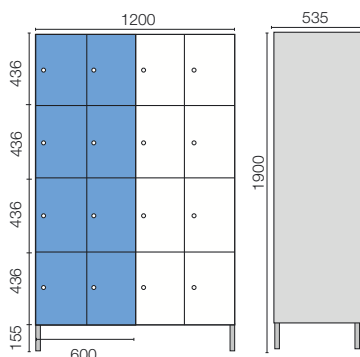

TURENKO INNOVA LOKEROKAAPIT

Lokerokaapit 300 mm

Metallijaloilla varustettujen lokerokaappien vakiokorkeus on 1900 mm (jalustan korkeus 155 mm) ja vakiosyvyys on 535 mm.

Lokeroita on mahdollisuus valita 3, 4, 5, 6 tai 10 lokeroa päällekkäin. Yhdelle jalustalle voi valita 1 - 4 lokeroa rinnakkain. Lokerokaappi on saatavissa myös seinäkiinnitteisenä.

1 os. kaappi / leveys 300 mm / 6013

2 os. kaappi / leveys 600 mm / 6024

3 os. kaappi / leveys 900 mm / 6035

4 os. kaappi / leveys 1200 mm / 6046

Turenko Innova-lokerokaappien keskeinen ominaisuus on soveltuvuus mitä moninaisimpiin käyttökohteisiin; kouluihin, uimahalleihin, myymälöihin, kauppakeskuksiin, näyttelytiloihin ja muualle, missä tarvitaan tilaa lyhytkaista ja turvallista säilytystä varten. Innova-kaappien ovet ovat vakiotoimituksena oikeakätisiä, mutta tilattavissa myös vasenkätisinä. Kaappeihin on saatavissa runsaasti lisävarusteita. Vakiotoimitukseen kuuluvat teräsovet, mutta tilauksesta löytyy lukuisia erilaisia ovivaihtoehtoja, kts. sivu 9. Lokerokaappien lukitusvaihtoehdot on esitelty sivulla 8.

Matalat lokerokaapit 300 mm

Kaapin korkeus 1030 mm

Kaapin korkeus 1317 mm

Kaapin korkeus 1463 mm

1 os. kaappi / leveys 400 mm / 8013

2 os. kaappi / leveys 800 mm / 8024

Lokerokaapit 400 mm

Metallijaloilla varustettujen lokerokaappien vakiokorkeus on 1900 mm (jalustan korkeus 155 mm) ja vakiosyvyys on 535 mm. Lokeroita on mahdollisuus valita 3, 4, 5, 6 tai 10 lokeroa päällekkäin. Yhdelle jalustalle voi valita 1 - 3 lokeroa rinnakkain. Lokerokaappi on saatavissa myös seinäkiinnitteisenä.

3 os. kaappi / leveys 1200 mm / 8035

3 os. kaappi / leveys 1200 mm / 8036

Matalat lokerokaapit 400 mm

Kaapin korkeus 1030 mm

Kaapin korkeus 1317 mm

Kaapin korkeus 1463 mm

KAUPAN SÄILYTYSLOKERIKOT

Kaupan säilytyslokerikot mm. kauppojen eteistiloissa on suunniteltu tarvaroiden turvalliseen säilytykseen.