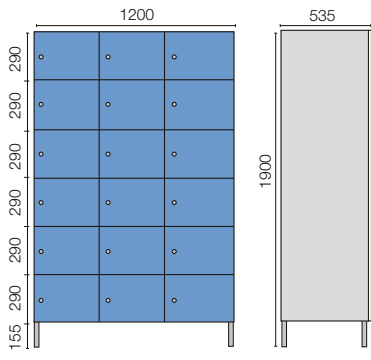

TURENKO INNOVA LOKEROKAAPIT

Lokerokaapit 300 mm

Metallijaloilla varustettujen lokerokaappien vakiokorkeus on 1900 mm (jalustan korkeus 155 mm) ja vakiosyvyys on 535 mm.

Lokeroita on mahdollisuus valita 3, 4, 5, 6 tai 10 lokeroa päällekkäin. Yhdelle jalustalle voi valita 1 - 4 lokeroa rinnakkain. Lokerokaappi on saatavissa myös seinäkiinnitteisenä.

1 os. kaappi / leveys 300 mm / 6013

2 os. kaappi / leveys 600 mm / 6024

3 os. kaappi / leveys 900 mm / 6035

4 os. kaappi / leveys 1200 mm / 6046

Turenko Innova-lokerokaappien keskeinen ominaisuus on soveltuvuus mitä moninaisimpiin käyttökohteisiin; kouluihin, uimahalleihin, myymälöihin, kauppakeskuksiin, näyttelytiloihin ja muualle, missä tarvitaan tilaa lyhytkaista ja turvallista säilytystä varten. Innova-kaappien ovet ovat vakiotoimituksena oikeakätisiä, mutta tilattavissa myös vasenkätisinä. Kaappeihin on saatavissa runsaasti lisävarusteita. Vakiotoimitukseen kuuluvat teräsovet, mutta tilauksesta löytyy lukuisia erilaisia ovivaihtoehtoja, kts. sivu 9. Lokerokaappien lukitusvaihtoehdot on esitelty sivulla 8.

Matalat lokerokaapit 300 mm

Kaapin korkeus 1030 mm

Kaapin korkeus 1317 mm

Kaapin korkeus 1463 mm

1 os. kaappi / leveys 400 mm / 8013

2 os. kaappi / leveys 800 mm / 8024

Lokerokaapit 400 mm

Metallijaloilla varustettujen lokerokaappien vakiokorkeus on 1900 mm (jalustan korkeus 155 mm) ja vakiosyvyys on 535 mm. Lokeroita on mahdollisuus valita 3, 4, 5, 6 tai 10 lokeroa päällekkäin. Yhdelle jalustalle voi valita 1 - 3 lokeroa rinnakkain. Lokerokaappi on saatavissa myös seinäkiinnitteisenä.

3 os. kaappi / leveys 1200 mm / 8035

3 os. kaappi / leveys 1200 mm / 8036

Matalat lokerokaapit 400 mm

Kaapin korkeus 1030 mm

Kaapin korkeus 1317 mm

Kaapin korkeus 1463 mm

KAUPAN SÄILYTYSLOKERIKOT

Kaupan säilytyslokerikot mm. kauppojen eteistiloissa on suunniteltu tarvaroiden turvalliseen säilytykseen.