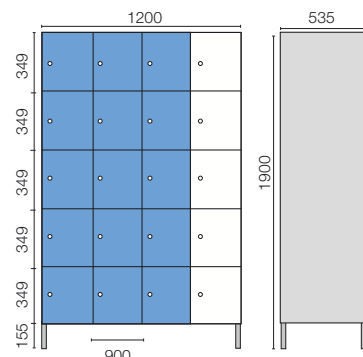

TURENKO INNOVA LOKEROKAAPIT

Lokerokaapit 300 mm

Metallijaloilla varustettujen lokerokaappien vakiokorkeus on 1900 mm (jalustan korkeus 155 mm) ja vakiosyvyys on 535 mm.

Lokeroita on mahdollisuus valita 3, 4, 5, 6 tai 10 lokeroa päällekkäin. Yhdelle jalustalle voi valita 1 - 4 lokeroa rinnakkain. Lokerokaappi on saatavissa myös seinäkiinnitteisenä.

1 os. kaappi / leveys 300 mm / 6013

2 os. kaappi / leveys 600 mm / 6024

3 os. kaappi / leveys 900 mm / 6035

4 os. kaappi / leveys 1200 mm / 6046

Turenko Innova-lokerokaappien keskeinen ominaisuus on soveltuvuus mitä moninaisimpiin käyttökohteisiin; kouluihin, uimahalleihin, myymälöihin, kauppakeskuksiin, näyttelytiloihin ja muualle, missä tarvitaan tilaa lyhytkaista ja turvallista säilytystä varten. Innova-kaappien ovet ovat vakiotoimituksena oikeakätisiä, mutta tilattavissa myös vasenkätisinä. Kaappeihin on saatavissa runsaasti lisävarusteita. Vakiotoimitukseen kuuluvat teräsovet, mutta tilauksesta löytyy lukuisia erilaisia ovivaihtoehtoja, kts. sivu 9. Lokerokaappien lukitusvaihtoehdot on esitelty sivulla 8.

Matalat lokerokaapit 300 mm

Kaapin korkeus 1030 mm

Kaapin korkeus 1317 mm

Kaapin korkeus 1463 mm

1 os. kaappi / leveys 400 mm / 8013

2 os. kaappi / leveys 800 mm / 8024

Lokerokaapit 400 mm

Metallijaloilla varustettujen lokerokaappien vakiokorkeus on 1900 mm (jalustan korkeus 155 mm) ja vakiosyvyys on 535 mm. Lokeroita on mahdollisuus valita 3, 4, 5, 6 tai 10 lokeroa päällekkäin. Yhdelle jalustalle voi valita 1 - 3 lokeroa rinnakkain. Lokerokaappi on saatavissa myös seinäkiinnitteisenä.