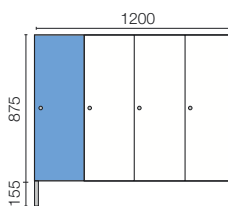

TURENKO INNOVA LOKEROKAAPIT

Lokerokaapit 300 mm

Metallijaloilla varustettujen lokerokaappien vakiokorkeus on 1900 mm (jalustan korkeus 155 mm) ja vakiosyvyys on 535 mm.

Lokeroita on mahdollisuus valita 3, 4, 5, 6 tai 10 lokeroa päällekkäin. Yhdelle jalustalle voi valita 1 - 4 lokeroa rinnakkain. Lokerokaappi on saatavissa myös seinäkiinnitteisenä.

1 os. kaappi / leveys 300 mm / 6013

2 os. kaappi / leveys 600 mm / 6024

3 os. kaappi / leveys 900 mm / 6035

4 os. kaappi / leveys 1200 mm / 6046

Turenko Innova-lokerokaappien keskeinen ominaisuus on soveltuvuus mitä moninaisimpiin käyttökohteisiin; kouluihin, uimahalleihin, myymälöihin, kauppakeskuksiin, näyttelytiloihin ja muualle, missä tarvitaan tilaa lyhytkaista ja turvallista säilytystä varten. Innova-kaappien ovet ovat vakiotoimituksena oikeakätisiä, mutta tilattavissa myös vasenkätisinä. Kaappeihin on saatavissa runsaasti lisävarusteita. Vakiotoimitukseen kuuluvat teräsovet, mutta tilauksesta löytyy lukuisia erilaisia ovivaihtoehtoja, kts. sivu 9. Lokerokaappien lukitusvaihtoehdot on esitelty sivulla 8.

Matalat lokerokaapit 300 mm

Kaapin korkeus 1030 mm

Kaapin korkeus 1317 mm

Kaapin korkeus 1463 mm

1 os. kaappi / leveys 400 mm / 8013

2 os. kaappi / leveys 800 mm / 8024

Lokerokaapit 400 mm

Metallijaloilla varustettujen lokerokaappien vakiokorkeus on 1900 mm (jalustan korkeus 155 mm) ja vakiosyvyys on 535 mm. Lokeroita on mahdollisuus valita 3, 4, 5, 6 tai 10 lokeroa päällekkäin. Yhdelle jalustalle voi valita 1 - 3 lokeroa rinnakkain. Lokerokaappi on saatavissa myös seinäkiinnitteisenä.

3 os. kaappi / leveys 1200 mm / 8035

3 os. kaappi / leveys 1200 mm / 8036

Matalat lokerokaapit 400 mm

Kaapin korkeus 1030 mm

Kaapin korkeus 1317 mm

Kaapin korkeus 1463 mm

KAUPAN SÄILYTYSLOKERIKOT

Kaupan säilytyslokerikot mm. kauppojen eteistiloissa on suunniteltu tarvaroiden turvalliseen säilytykseen.