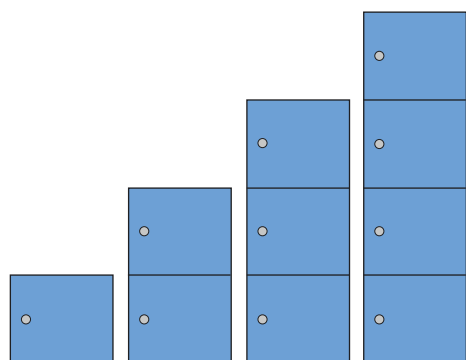

TURENKO INNOVA LOKEROKAAPIT

Lokerokaapit 300 mm

Metallijaloilla varustettujen lokerokaappien vakiokorkeus on 1900 mm (jalustan korkeus 155 mm) ja vakiosyvyys on 535 mm.

Lokeroita on mahdollisuus valita 3, 4, 5, 6 tai 10 lokeroa päällekkäin. Yhdelle jalustalle voi valita 1 - 4 lokeroa rinnakkain. Lokerokaappi on saatavissa myös seinäkiinnitteisenä.

1 os. kaappi / leveys 300 mm / 6013

2 os. kaappi / leveys 600 mm / 6024

3 os. kaappi / leveys 900 mm / 6035

4 os. kaappi / leveys 1200 mm / 6046

Turenko Innova-lokerokaappien keskeinen ominaisuus on soveltuvuus mitä moninaisimpiin käyttökohteisiin; kouluihin, uimahalleihin, myymälöihin, kauppakeskuksiin, näyttelytiloihin ja muualle, missä tarvitaan tilaa lyhytkaista ja turvallista säilytystä varten. Innova-kaappien ovet ovat vakiotoimituksena oikeakätisiä, mutta tilattavissa myös vasenkätisinä. Kaappeihin on saatavissa runsaasti lisävarusteita. Vakiotoimitukseen kuuluvat teräsovet, mutta tilauksesta löytyy lukuisia erilaisia ovivaihtoehtoja, kts. sivu 9. Lokerokaappien lukitusvaihtoehdot on esitelty sivulla 8.

Matalat lokerokaapit 300 mm

Kaapin korkeus 1030 mm

Kaapin korkeus 1317 mm

Kaapin korkeus 1463 mm

1 os. kaappi / leveys 400 mm / 8013

2 os. kaappi / leveys 800 mm / 8024

Lokerokaapit 400 mm

Metallijaloilla varustettujen lokerokaappien vakiokorkeus on 1900 mm (jalustan korkeus 155 mm) ja vakiosyvyys on 535 mm. Lokeroita on mahdollisuus valita 3, 4, 5, 6 tai 10 lokeroa päällekkäin. Yhdelle jalustalle voi valita 1 - 3 lokeroa rinnakkain. Lokerokaappi on saatavissa myös seinäkiinnitteisenä.