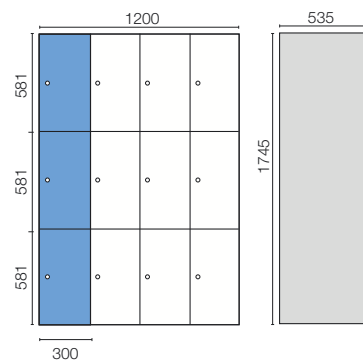

TURENKO INNOVA LOKEROKAAPIT

Lokerokaapit 300 mm

Metallijaloilla varustettujen lokerokaappien vakiokorkeus on 1900 mm (jalustan korkeus 155 mm) ja vakiosyvyys on 535 mm.

Lokeroita on mahdollisuus valita 3, 4, 5, 6 tai 10 lokeroa päällekkäin. Yhdelle jalustalle voi valita 1 - 4 lokeroa rinnakkain. Lokerokaappi on saatavissa myös seinäkiinnitteisenä.

1 os. kaappi / leveys 300 mm / 6013

2 os. kaappi / leveys 600 mm / 6024

3 os. kaappi / leveys 900 mm / 6035

4 os. kaappi / leveys 1200 mm / 6046

Turenko Innova-lokerokaappien keskeinen ominaisuus on soveltuvuus mitä moninaisimpiin käyttökohteisiin; kouluihin, uimahalleihin, myymälöihin, kauppakeskuksiin, näyttelytiloihin ja muualle, missä tarvitaan tilaa lyhytkaista ja turvallista säilytystä varten. Innova-kaappien ovet ovat vakiotoimituksena oikeakätisiä, mutta tilattavissa myös vasenkätisinä. Kaappeihin on saatavissa runsaasti lisävarusteita. Vakiotoimitukseen kuuluvat teräsovet, mutta tilauksesta löytyy lukuisia erilaisia ovivaihtoehtoja, kts. sivu 9. Lokerokaappien lukitusvaihtoehdot on esitelty sivulla 8.

Matalat lokerokaapit 300 mm

Kaapin korkeus 1030 mm

Kaapin korkeus 1317 mm

Kaapin korkeus 1463 mm

1 os. kaappi / leveys 400 mm / 8013

2 os. kaappi / leveys 800 mm / 8024

Lokerokaapit 400 mm

Metallijaloilla varustettujen lokerokaappien vakiokorkeus on 1900 mm (jalustan korkeus 155 mm) ja vakiosyvyys on 535 mm. Lokeroita on mahdollisuus valita 3, 4, 5, 6 tai 10 lokeroa päällekkäin. Yhdelle jalustalle voi valita 1 - 3 lokeroa rinnakkain. Lokerokaappi on saatavissa myös seinäkiinnitteisenä.