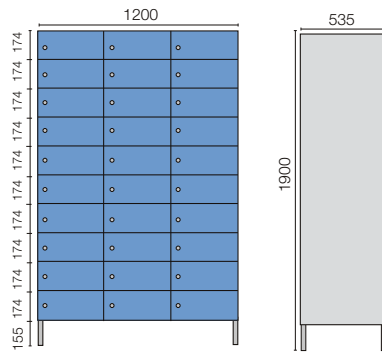

TURENKO INNOVA LOKEROKAAPIT

Lokerokaapit 300 mm

Metallijaloilla varustettujen lokerokaappien vakiokorkeus on 1900 mm (jalustan korkeus 155 mm) ja vakiosyvyys on 535 mm.

Lokeroita on mahdollisuus valita 3, 4, 5, 6 tai 10 lokeroa päällekkäin. Yhdelle jalustalle voi valita 1 - 4 lokeroa rinnakkain. Lokerokaappi on saatavissa myös seinäkiinnitteisenä.

1 os. kaappi / leveys 300 mm / 6013

2 os. kaappi / leveys 600 mm / 6024

3 os. kaappi / leveys 900 mm / 6035

4 os. kaappi / leveys 1200 mm / 6046

Turenko Innova-lokerokaappien keskeinen ominaisuus on soveltuvuus mitä moninaisimpiin käyttökohteisiin; kouluihin, uimahalleihin, myymälöihin, kauppakeskuksiin, näyttelytiloihin ja muualle, missä tarvitaan tilaa lyhytkaista ja turvallista säilytystä varten. Innova-kaappien ovet ovat vakiotoimituksena oikeakätisiä, mutta tilattavissa myös vasenkätisinä. Kaappeihin on saatavissa runsaasti lisävarusteita. Vakiotoimitukseen kuuluvat teräsovet, mutta tilauksesta löytyy lukuisia erilaisia ovivaihtoehtoja, kts. sivu 9. Lokerokaappien lukitusvaihtoehdot on esitelty sivulla 8.

Matalat lokerokaapit 300 mm

Kaapin korkeus 1030 mm

Kaapin korkeus 1317 mm

Kaapin korkeus 1463 mm

1 os. kaappi / leveys 400 mm / 8013

2 os. kaappi / leveys 800 mm / 8024

Lokerokaapit 400 mm

Metallijaloilla varustettujen lokerokaappien vakiokorkeus on 1900 mm (jalustan korkeus 155 mm) ja vakiosyvyys on 535 mm. Lokeroita on mahdollisuus valita 3, 4, 5, 6 tai 10 lokeroa päällekkäin. Yhdelle jalustalle voi valita 1 - 3 lokeroa rinnakkain. Lokerokaappi on saatavissa myös seinäkiinnitteisenä.

3 os. kaappi / leveys 1200 mm / 8035

3 os. kaappi / leveys 1200 mm / 8036

Matalat lokerokaapit 400 mm

Kaapin korkeus 1030 mm

Kaapin korkeus 1317 mm

Kaapin korkeus 1463 mm

KAUPAN SÄILYTYSLOKERIKOT

Kaupan säilytyslokerikot mm. kauppojen eteistiloissa on suunniteltu tarvaroiden turvalliseen säilytykseen.