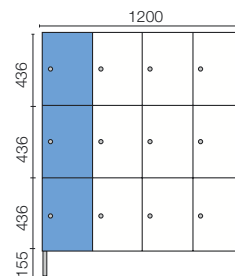

TURENKO INNOVA LOKEROKAAPIT

Lokerokaapit 300 mm

Metallijaloilla varustettujen lokerokaappien vakiokorkeus on 1900 mm (jalustan korkeus 155 mm) ja vakiosyvyys on 535 mm.

Lokeroita on mahdollisuus valita 3, 4, 5, 6 tai 10 lokeroa päällekkäin. Yhdelle jalustalle voi valita 1 - 4 lokeroa rinnakkain. Lokerokaappi on saatavissa myös seinäkiinnitteisenä.

1 os. kaappi / leveys 300 mm / 6013

2 os. kaappi / leveys 600 mm / 6024

3 os. kaappi / leveys 900 mm / 6035

4 os. kaappi / leveys 1200 mm / 6046

Turenko Innova-lokerokaappien keskeinen ominaisuus on soveltuvuus mitä moninaisimpiin käyttökohteisiin; kouluihin, uimahalleihin, myymälöihin, kauppakeskuksiin, näyttelytiloihin ja muualle, missä tarvitaan tilaa lyhytkaista ja turvallista säilytystä varten. Innova-kaappien ovet ovat vakiotoimituksena oikeakätisiä, mutta tilattavissa myös vasenkätisinä. Kaappeihin on saatavissa runsaasti lisävarusteita. Vakiotoimitukseen kuuluvat teräsovet, mutta tilauksesta löytyy lukuisia erilaisia ovivaihtoehtoja, kts. sivu 9. Lokerokaappien lukitusvaihtoehdot on esitelty sivulla 8.

Matalat lokerokaapit 300 mm

Kaapin korkeus 1030 mm

Kaapin korkeus 1317 mm

Kaapin korkeus 1463 mm

1 os. kaappi / leveys 400 mm / 8013

2 os. kaappi / leveys 800 mm / 8024

Lokerokaapit 400 mm

Metallijaloilla varustettujen lokerokaappien vakiokorkeus on 1900 mm (jalustan korkeus 155 mm) ja vakiosyvyys on 535 mm. Lokeroita on mahdollisuus valita 3, 4, 5, 6 tai 10 lokeroa päällekkäin. Yhdelle jalustalle voi valita 1 - 3 lokeroa rinnakkain. Lokerokaappi on saatavissa myös seinäkiinnitteisenä.