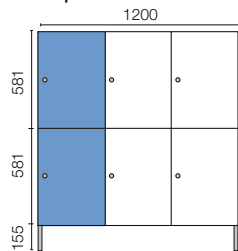

Matalat lokerokaapit 300 mm

Kaapin korkeus 1030 mm

Kaapin korkeus 1317 mm

Kaapin korkeus 1463 mm

1 os. kaappi / leveys 400 mm / 8013

2 os. kaappi / leveys 800 mm / 8024

Lokerokaapit 400 mm

Metallijaloilla varustettujen lokerokaappien vakiokorkeus on 1900 mm (jalustan korkeus 155 mm) ja vakiosyvyys on 535 mm. Lokeroita on mahdollisuus valita 3, 4, 5, 6 tai 10 lokeroa päällekkäin. Yhdelle jalustalle voi valita 1 - 3 lokeroa rinnakkain. Lokerokaappi on saatavissa myös seinäkiinnitteisenä.

3 os. kaappi / leveys 1200 mm / 8035

3 os. kaappi / leveys 1200 mm / 8036

Matalat lokerokaapit 400 mm

Kaapin korkeus 1030 mm

Kaapin korkeus 1317 mm

Kaapin korkeus 1463 mm

KAUPAN SÄILYTYSLOKERIKOT

Kaupan säilytyslokerikot mm. kauppojen eteistiloissa on suunniteltu tarvaroiden turvalliseen säilytykseen.