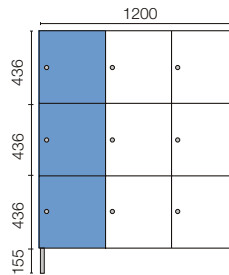

Matalat lokerokaapit 300 mm

Kaapin korkeus 1030 mm

Kaapin korkeus 1317 mm

Kaapin korkeus 1463 mm

1 os. kaappi / leveys 400 mm / 8013

2 os. kaappi / leveys 800 mm / 8024

Lokerokaapit 400 mm

Metallijaloilla varustettujen lokerokaappien vakiokorkeus on 1900 mm (jalustan korkeus 155 mm) ja vakiosyvyys on 535 mm. Lokeroita on mahdollisuus valita 3, 4, 5, 6 tai 10 lokeroa päällekkäin. Yhdelle jalustalle voi valita 1 - 3 lokeroa rinnakkain. Lokerokaappi on saatavissa myös seinäkiinnitteisenä.

3 os. kaappi / leveys 1200 mm / 8035

3 os. kaappi / leveys 1200 mm / 8036

Matalat lokerokaapit 400 mm

Kaapin korkeus 1030 mm

Kaapin korkeus 1317 mm

Kaapin korkeus 1463 mm

KAUPAN SÄILYTYSLOKERIKOT

Kaupan säilytyslokerikot mm. kauppojen eteistiloissa on suunniteltu tarvaroiden turvalliseen säilytykseen.