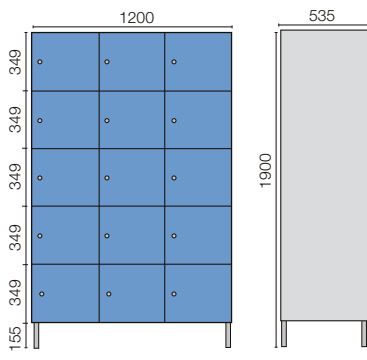

TURENKO INNOVA LOKEROKAAPIT

Lokerokaapit 300 mm

Metallijaloilla varustettujen lokerokaappien vakiokorkeus on 1900 mm (jalustan korkeus 155 mm) ja vakiosyvyys on 535 mm.

Lokeroita on mahdollisuus valita 3, 4, 5, 6 tai 10 lokeroa päällekkäin. Yhdelle jalustalle voi valita 1 - 4 lokeroa rinnakkain. Lokerokaappi on saatavissa myös seinäkiinnitteisenä.

1 os. kaappi / leveys 300 mm / 6013

2 os. kaappi / leveys 600 mm / 6024

3 os. kaappi / leveys 900 mm / 6035

4 os. kaappi / leveys 1200 mm / 6046

Turenko Innova-lokerokaappien keskeinen ominaisuus on soveltuvuus mitä moninaisimpiin käyttökohteisiin; kouluihin, uimahalleihin, myymälöihin, kauppakeskuksiin, näyttelytiloihin ja muualle, missä tarvitaan tilaa lyhytkaista ja turvallista säilytystä varten. Innova-kaappien ovet ovat vakiotoimituksena oikeakätisiä, mutta tilattavissa myös vasenkätisinä. Kaappeihin on saatavissa runsaasti lisävarusteita. Vakiotoimitukseen kuuluvat teräsovet, mutta tilauksesta löytyy lukuisia erilaisia ovivaihtoehtoja, kts. sivu 9. Lokerokaappien lukitusvaihtoehdot on esitelty sivulla 8.

Matalat lokerokaapit 300 mm

Kaapin korkeus 1030 mm

Kaapin korkeus 1317 mm

Kaapin korkeus 1463 mm

1 os. kaappi / leveys 400 mm / 8013

2 os. kaappi / leveys 800 mm / 8024

Lokerokaapit 400 mm

Metallijaloilla varustettujen lokerokaappien vakiokorkeus on 1900 mm (jalustan korkeus 155 mm) ja vakiosyvyys on 535 mm. Lokeroita on mahdollisuus valita 3, 4, 5, 6 tai 10 lokeroa päällekkäin. Yhdelle jalustalle voi valita 1 - 3 lokeroa rinnakkain. Lokerokaappi on saatavissa myös seinäkiinnitteisenä.

3 os. kaappi / leveys 1200 mm / 8035

3 os. kaappi / leveys 1200 mm / 8036

Matalat lokerokaapit 400 mm

Kaapin korkeus 1030 mm

Kaapin korkeus 1317 mm

Kaapin korkeus 1463 mm

KAUPAN SÄILYTYSLOKERIKOT

Kaupan säilytyslokerikot mm. kauppojen eteistiloissa on suunniteltu tarvaroiden turvalliseen säilytykseen.