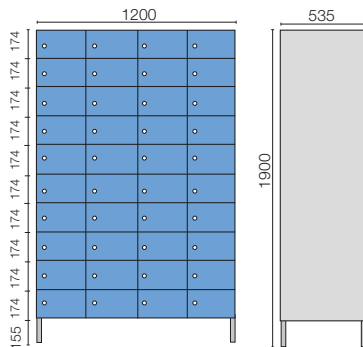

TURENKO INNOVA LOKEROKAAPIT

Lokerokaapit 300 mm

Metallijaloilla varustettujen lokerokaappien vakiokorkeus on 1900 mm (jalustan korkeus 155 mm) ja vakiosyvyys on 535 mm.

Lokeroita on mahdollisuus valita 3, 4, 5, 6 tai 10 lokeroa päällekkäin. Yhdelle jalustalle voi valita 1 - 4 lokeroa rinnakkain. Lokerokaappi on saatavissa myös seinäkiinnitteisenä.

1 os. kaappi / leveys 300 mm / 6013

2 os. kaappi / leveys 600 mm / 6024

3 os. kaappi / leveys 900 mm / 6035

4 os. kaappi / leveys 1200 mm / 6046

Turenko Innova-lokerokaappien keskeinen ominaisuus on soveltuvuus mitä moninaisimpiin käyttökohteisiin; kouluihin, uimahalleihin, myymälöihin, kauppakeskuksiin, näyttelytiloihin ja muualle, missä tarvitaan tilaa lyhytkaista ja turvallista säilytystä varten. Innova-kaappien ovet ovat vakiotoimituksena oikeakätisiä, mutta tilattavissa myös vasenkätisinä. Kaappeihin on saatavissa runsaasti lisävarusteita. Vakiotoimitukseen kuuluvat teräsovet, mutta tilauksesta löytyy lukuisia erilaisia ovivaihtoehtoja, kts. sivu 9. Lokerokaappien lukitusvaihtoehdot on esitelty sivulla 8.

Matalat lokerokaapit 300 mm

Kaapin korkeus 1030 mm

Kaapin korkeus 1317 mm

Kaapin korkeus 1463 mm

1 os. kaappi / leveys 400 mm / 8013

2 os. kaappi / leveys 800 mm / 8024

Lokerokaapit 400 mm

Metallijaloilla varustettujen lokerokaappien vakiokorkeus on 1900 mm (jalustan korkeus 155 mm) ja vakiosyvyys on 535 mm. Lokeroita on mahdollisuus valita 3, 4, 5, 6 tai 10 lokeroa päällekkäin. Yhdelle jalustalle voi valita 1 - 3 lokeroa rinnakkain. Lokerokaappi on saatavissa myös seinäkiinnitteisenä.

3 os. kaappi / leveys 1200 mm / 8035

3 os. kaappi / leveys 1200 mm / 8036

Matalat lokerokaapit 400 mm

Kaapin korkeus 1030 mm

Kaapin korkeus 1317 mm

Kaapin korkeus 1463 mm

KAUPAN SÄILYTYSLOKERIKOT

Kaupan säilytyslokerikot mm. kauppojen eteistiloissa on suunniteltu tarvaroiden turvalliseen säilytykseen.