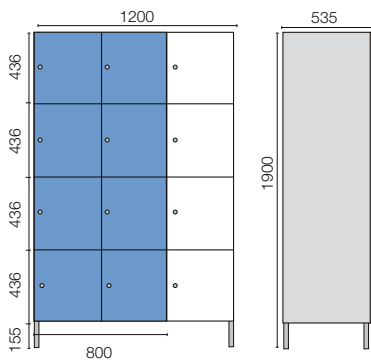

TURENKO INNOVA LOKEROKAAPIT

Lokerokaapit 300 mm

Metallijaloilla varustettujen lokerokaappien vakiokorkeus on 1900 mm (jalustan korkeus 155 mm) ja vakiosyvyys on 535 mm.

Lokeroita on mahdollisuus valita 3, 4, 5, 6 tai 10 lokeroa päällekkäin. Yhdelle jalustalle voi valita 1 - 4 lokeroa rinnakkain. Lokerokaappi on saatavissa myös seinäkiinnitteisenä.

1 os. kaappi / leveys 300 mm / 6013

2 os. kaappi / leveys 600 mm / 6024

3 os. kaappi / leveys 900 mm / 6035

4 os. kaappi / leveys 1200 mm / 6046

Turenko Innova-lokerokaappien keskeinen ominaisuus on soveltuvuus mitä moninaisimpiin käyttökohteisiin; kouluihin, uimahalleihin, myymälöihin, kauppakeskuksiin, näyttelytiloihin ja muualle, missä tarvitaan tilaa lyhytkaista ja turvallista säilytystä varten. Innova-kaappien ovet ovat vakiotoimituksena oikeakätisiä, mutta tilattavissa myös vasenkätisinä. Kaappeihin on saatavissa runsaasti lisävarusteita. Vakiotoimitukseen kuuluvat teräsovet, mutta tilauksesta löytyy lukuisia erilaisia ovivaihtoehtoja, kts. sivu 9. Lokerokaappien lukitusvaihtoehdot on esitelty sivulla 8.

Matalat lokerokaapit 300 mm

Kaapin korkeus 1030 mm

Kaapin korkeus 1317 mm

Kaapin korkeus 1463 mm

1 os. kaappi / leveys 400 mm / 8013

2 os. kaappi / leveys 800 mm / 8024

Lokerokaapit 400 mm

Metallijaloilla varustettujen lokerokaappien vakiokorkeus on 1900 mm (jalustan korkeus 155 mm) ja vakiosyvyys on 535 mm. Lokeroita on mahdollisuus valita 3, 4, 5, 6 tai 10 lokeroa päällekkäin. Yhdelle jalustalle voi valita 1 - 3 lokeroa rinnakkain. Lokerokaappi on saatavissa myös seinäkiinnitteisenä.

3 os. kaappi / leveys 1200 mm / 8035

3 os. kaappi / leveys 1200 mm / 8036

Matalat lokerokaapit 400 mm

Kaapin korkeus 1030 mm

Kaapin korkeus 1317 mm

Kaapin korkeus 1463 mm

KAUPAN SÄILYTYSLOKERIKOT

Kaupan säilytyslokerikot mm. kauppojen eteistiloissa on suunniteltu tarvaroiden turvalliseen säilytykseen.