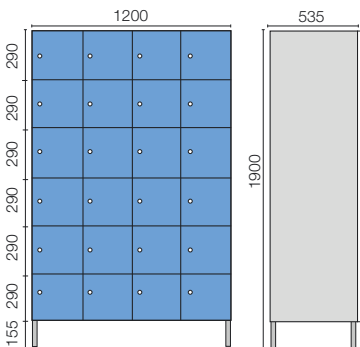

TURENKO INNOVA LOKEROKAAPIT

Lokerokaapit 300 mm

Metallijaloilla varustettujen lokerokaappien vakiokorkeus on 1900 mm (jalustan korkeus 155 mm) ja vakiosyvyys on 535 mm.

Lokeroita on mahdollisuus valita 3, 4, 5, 6 tai 10 lokeroa päällekkäin. Yhdelle jalustalle voi valita 1 - 4 lokeroa rinnakkain. Lokerokaappi on saatavissa myös seinäkiinnitteisenä.

1 os. kaappi / leveys 300 mm / 6013

2 os. kaappi / leveys 600 mm / 6024

3 os. kaappi / leveys 900 mm / 6035

4 os. kaappi / leveys 1200 mm / 6046

Turenko Innova-lokerokaappien keskeinen ominaisuus on soveltuvuus mitä moninaisimpiin käyttökohteisiin; kouluihin, uimahalleihin, myymälöihin, kauppakeskuksiin, näyttelytiloihin ja muualle, missä tarvitaan tilaa lyhytkaista ja turvallista säilytystä varten. Innova-kaappien ovet ovat vakiotoimituksena oikeakätisiä, mutta tilattavissa myös vasenkätisinä. Kaappeihin on saatavissa runsaasti lisävarusteita. Vakiotoimitukseen kuuluvat teräsovet, mutta tilauksesta löytyy lukuisia erilaisia ovivaihtoehtoja, kts. sivu 9. Lokerokaappien lukitusvaihtoehdot on esitelty sivulla 8.

Matalat lokerokaapit 300 mm

Kaapin korkeus 1030 mm

Kaapin korkeus 1317 mm

Kaapin korkeus 1463 mm

1 os. kaappi / leveys 400 mm / 8013

2 os. kaappi / leveys 800 mm / 8024

Lokerokaapit 400 mm

Metallijaloilla varustettujen lokerokaappien vakiokorkeus on 1900 mm (jalustan korkeus 155 mm) ja vakiosyvyys on 535 mm. Lokeroita on mahdollisuus valita 3, 4, 5, 6 tai 10 lokeroa päällekkäin. Yhdelle jalustalle voi valita 1 - 3 lokeroa rinnakkain. Lokerokaappi on saatavissa myös seinäkiinnitteisenä.

3 os. kaappi / leveys 1200 mm / 8035

3 os. kaappi / leveys 1200 mm / 8036

Matalat lokerokaapit 400 mm

Kaapin korkeus 1030 mm

Kaapin korkeus 1317 mm

Kaapin korkeus 1463 mm

KAUPAN SÄILYTYSLOKERIKOT

Kaupan säilytyslokerikot mm. kauppojen eteistiloissa on suunniteltu tarvaroiden turvalliseen säilytykseen.