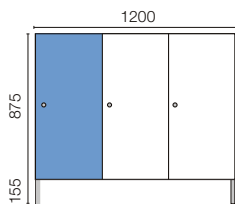

Matalat lokerokaapit 300 mm

Kaapin korkeus 1030 mm

Kaapin korkeus 1317 mm

Kaapin korkeus 1463 mm

1 os. kaappi / leveys 400 mm / 8013

2 os. kaappi / leveys 800 mm / 8024

Lokerokaapit 400 mm

Metallijaloilla varustettujen lokerokaappien vakiokorkeus on 1900 mm (jalustan korkeus 155 mm) ja vakiosyvyys on 535 mm. Lokeroita on mahdollisuus valita 3, 4, 5, 6 tai 10 lokeroa päällekkäin. Yhdelle jalustalle voi valita 1 - 3 lokeroa rinnakkain. Lokerokaappi on saatavissa myös seinäkiinnitteisenä.

3 os. kaappi / leveys 1200 mm / 8035

3 os. kaappi / leveys 1200 mm / 8036

Matalat lokerokaapit 400 mm

Kaapin korkeus 1030 mm

Kaapin korkeus 1317 mm

Kaapin korkeus 1463 mm

KAUPAN SÄILYTYSLOKERIKOT

Kaupan säilytyslokerikot mm. kauppojen eteistiloissa on suunniteltu tarvaroiden turvalliseen säilytykseen.