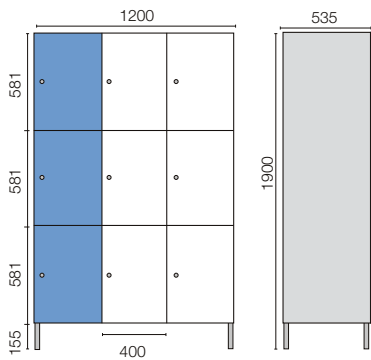

TURENKO INNOVA LOKEROKAAPIT

Lokerokaapit 300 mm

Metallijaloilla varustettujen lokerokaappien vakiokorkeus on 1900 mm (jalustan korkeus 155 mm) ja vakiosyvyys on 535 mm.

Lokeroita on mahdollisuus valita 3, 4, 5, 6 tai 10 lokeroa päällekkäin. Yhdelle jalustalle voi valita 1 - 4 lokeroa rinnakkain. Lokerokaappi on saatavissa myös seinäkiinnitteisenä.

1 os. kaappi / leveys 300 mm / 6013

2 os. kaappi / leveys 600 mm / 6024

3 os. kaappi / leveys 900 mm / 6035

4 os. kaappi / leveys 1200 mm / 6046

Turenko Innova-lokerokaappien keskeinen ominaisuus on soveltuvuus mitä moninaisimpiin käyttökohteisiin; kouluihin, uimahalleihin, myymälöihin, kauppakeskuksiin, näyttelytiloihin ja muualle, missä tarvitaan tilaa lyhytkaista ja turvallista säilytystä varten. Innova-kaappien ovet ovat vakiotoimituksena oikeakätisiä, mutta tilattavissa myös vasenkätisinä. Kaappeihin on saatavissa runsaasti lisävarusteita. Vakiotoimitukseen kuuluvat teräsovet, mutta tilauksesta löytyy lukuisia erilaisia ovivaihtoehtoja, kts. sivu 9. Lokerokaappien lukitusvaihtoehdot on esitelty sivulla 8.

Matalat lokerokaapit 300 mm

Kaapin korkeus 1030 mm

Kaapin korkeus 1317 mm

Kaapin korkeus 1463 mm

1 os. kaappi / leveys 400 mm / 8013

2 os. kaappi / leveys 800 mm / 8024

Lokerokaapit 400 mm

Metallijaloilla varustettujen lokerokaappien vakiokorkeus on 1900 mm (jalustan korkeus 155 mm) ja vakiosyvyys on 535 mm. Lokeroita on mahdollisuus valita 3, 4, 5, 6 tai 10 lokeroa päällekkäin. Yhdelle jalustalle voi valita 1 - 3 lokeroa rinnakkain. Lokerokaappi on saatavissa myös seinäkiinnitteisenä.

3 os. kaappi / leveys 1200 mm / 8035

3 os. kaappi / leveys 1200 mm / 8036

Matalat lokerokaapit 400 mm

Kaapin korkeus 1030 mm

Kaapin korkeus 1317 mm

Kaapin korkeus 1463 mm

KAUPAN SÄILYTYSLOKERIKOT

Kaupan säilytyslokerikot mm. kauppojen eteistiloissa on suunniteltu tarvaroiden turvalliseen säilytykseen.