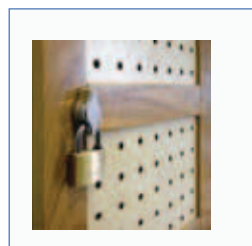

Halutessa Turenko-kaapit toimitetaan esimerkiksi sähköisesti ohjatulla lukitusjärjestelmällä, vaihtoehtona manuaalisille tavuille.

Sylinterilukko vakiovarusteena

Numerokoodilukko yleisavaimella

Abloy-rahamanttilukko

Abloy-Classic- tai Exec-sylinterilukko

Riippulukko salpalaitteella

Elektroninen lukko

Numerokoodilukko, myös elektronisena

Eurolocks-rahamanttilukko