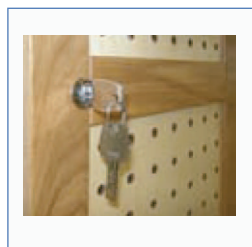

LUKITUSVAIHTOEHDOT

VAATEKAAPPIEN JA LOKEROKAAPPIEN LUKITUSVAIHTOEHDOT

Turenko-vaatekaappien lukitusjärjestelmäksi on valittavissa useita nykyaikaisia ratkaisuja käyttäjien tarpeiden mukaisesti, avaimet sarjoitettuna tai ilman sarjoitusta.

Halutessa Turenko-kaapit toimitetaan esimerkiksi sähköisesti ohjatulla lukitusjärjestelmällä, vaihtoehtona manuaalisille tavuille.

Sylinterilukko vakiovarusteena

Numerokoodilukko yleisavaimella

Abloy-rahamanttilukko