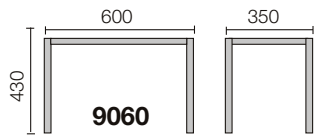

KOUKKUNAULAKOT

| TUOTE | | L |
|--------|----------|------|
| KN901 | 6 kouk. | 900 |
| KN1201 | 8 kouk. | 1200 |
| KN1501 | 10 kouk. | 1500 |

PENKINAULAKOT

| TUOTE | | L x S x K |
|---------------|----------|-------------------|
| yksipuolinen | | |
| PN901 | 6 kouk. | 900 x 370 x 1700 |
| PN1201 | 8 kouk. | 1200 x 370 x 1700 |
| PN1501 | 10 kouk. | 1500 x 370 x 1700 |
| kaksipuolinen | | |
| PN902 | 12 kouk. | 900 x 710 x 1700 |
| PN1202 | 16 kouk. | 1200 x 710 x 1700 |
| PN1502 | 20 kouk. | 1500 x 710 x 1700 |

PN1201

PENKIT TERÄSTASOLLA

| TUOTE | L x S x K |
|-------|------------------|
| 9030 | 300 x 350 x 430 |
| 9040 | 400 x 350 x 430 |
| 9060 | 600 x 350 x 430 |
| 9080 | 800 x 350 x 430 |
| 9090 | 900 x 350 x 430 |
| 9120 | 1200 x 350 x 430 |

PENKIT PUU- ja LAMINAATTITASOLLA

| PUUPENKIT | | LAMINAATTIPENKIT | |
|-----------|------------------|------------------|------------------|
| TUOTE | L x S x K | TUOTE | L x S x K |
| 9030R | 300 x 360 x 430 | 9030L | 300 x 360 x 430 |
| 9040R | 400 x 360 x 430 | 9040L | 400 x 360 x 430 |
| 9060R | 600 x 360 x 430 | 9060L | 600 x 360 x 430 |
| 9080R | 800 x 360 x 430 | 9080L | 800 x 360 x 430 |
| 9090R | 900 x 360 x 430 | 9090L | 900 x 360 x 430 |
| 9120R | 1200 x 360 x 430 | 9120L | 1200 x 360 x 430 |