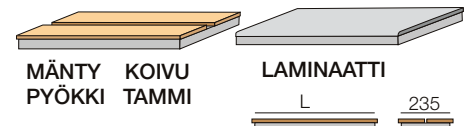

KIINTEIDEN PENKKIEN TASOT