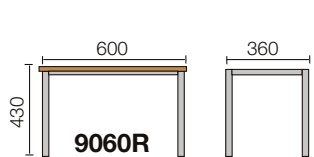

KOUKKUNAULAKOT

| TUOTE | | L |
|--------|----------|------|
| KN901 | 6 kouk. | 900 |
| KN1201 | 8 kouk. | 1200 |
| KN1501 | 10 kouk. | 1500 |

PENKINAULAKOT

| TUOTE | | L x S x K |
|---------------|----------|-------------------|
| yksipuolinen | | |
| PN901 | 6 kouk. | 900 x 370 x 1700 |
| PN1201 | 8 kouk. | 1200 x 370 x 1700 |
| PN1501 | 10 kouk. | 1500 x 370 x 1700 |
| kaksipuolinen | | |
| PN902 | 12 kouk. | 900 x 710 x 1700 |
| PN1202 | 16 kouk. | 1200 x 710 x 1700 |
| PN1502 | 20 kouk. | 1500 x 710 x 1700 |

PN1201

PENKIT TERÄSTASOLLA

| TUOTE | L x S x K |
|-------|------------------|
| 9030 | 300 x 350 x 430 |
| 9040 | 400 x 350 x 430 |
| 9060 | 600 x 350 x 430 |
| 9080 | 800 x 350 x 430 |
| 9090 | 900 x 350 x 430 |
| 9120 | 1200 x 350 x 430 |

PENKIT PUU- ja LAMINAATTITASOLLA

| PUUPENKIT | | LAMINAATTIPENKIT | |
|-----------|------------------|------------------|------------------|
| TUOTE | L x S x K | TUOTE | L x S x K |
| 9030R | 300 x 360 x 430 | 9030L | 300 x 360 x 430 |
| 9040R | 400 x 360 x 430 | 9040L | 400 x 360 x 430 |
| 9060R | 600 x 360 x 430 | 9060L | 600 x 360 x 430 |
| 9080R | 800 x 360 x 430 | 9080L | 800 x 360 x 430 |
| 9090R | 900 x 360 x 430 | 9090L | 900 x 360 x 430 |
| 9120R | 1200 x 360 x 430 | 9120L | 1200 x 360 x 430 |